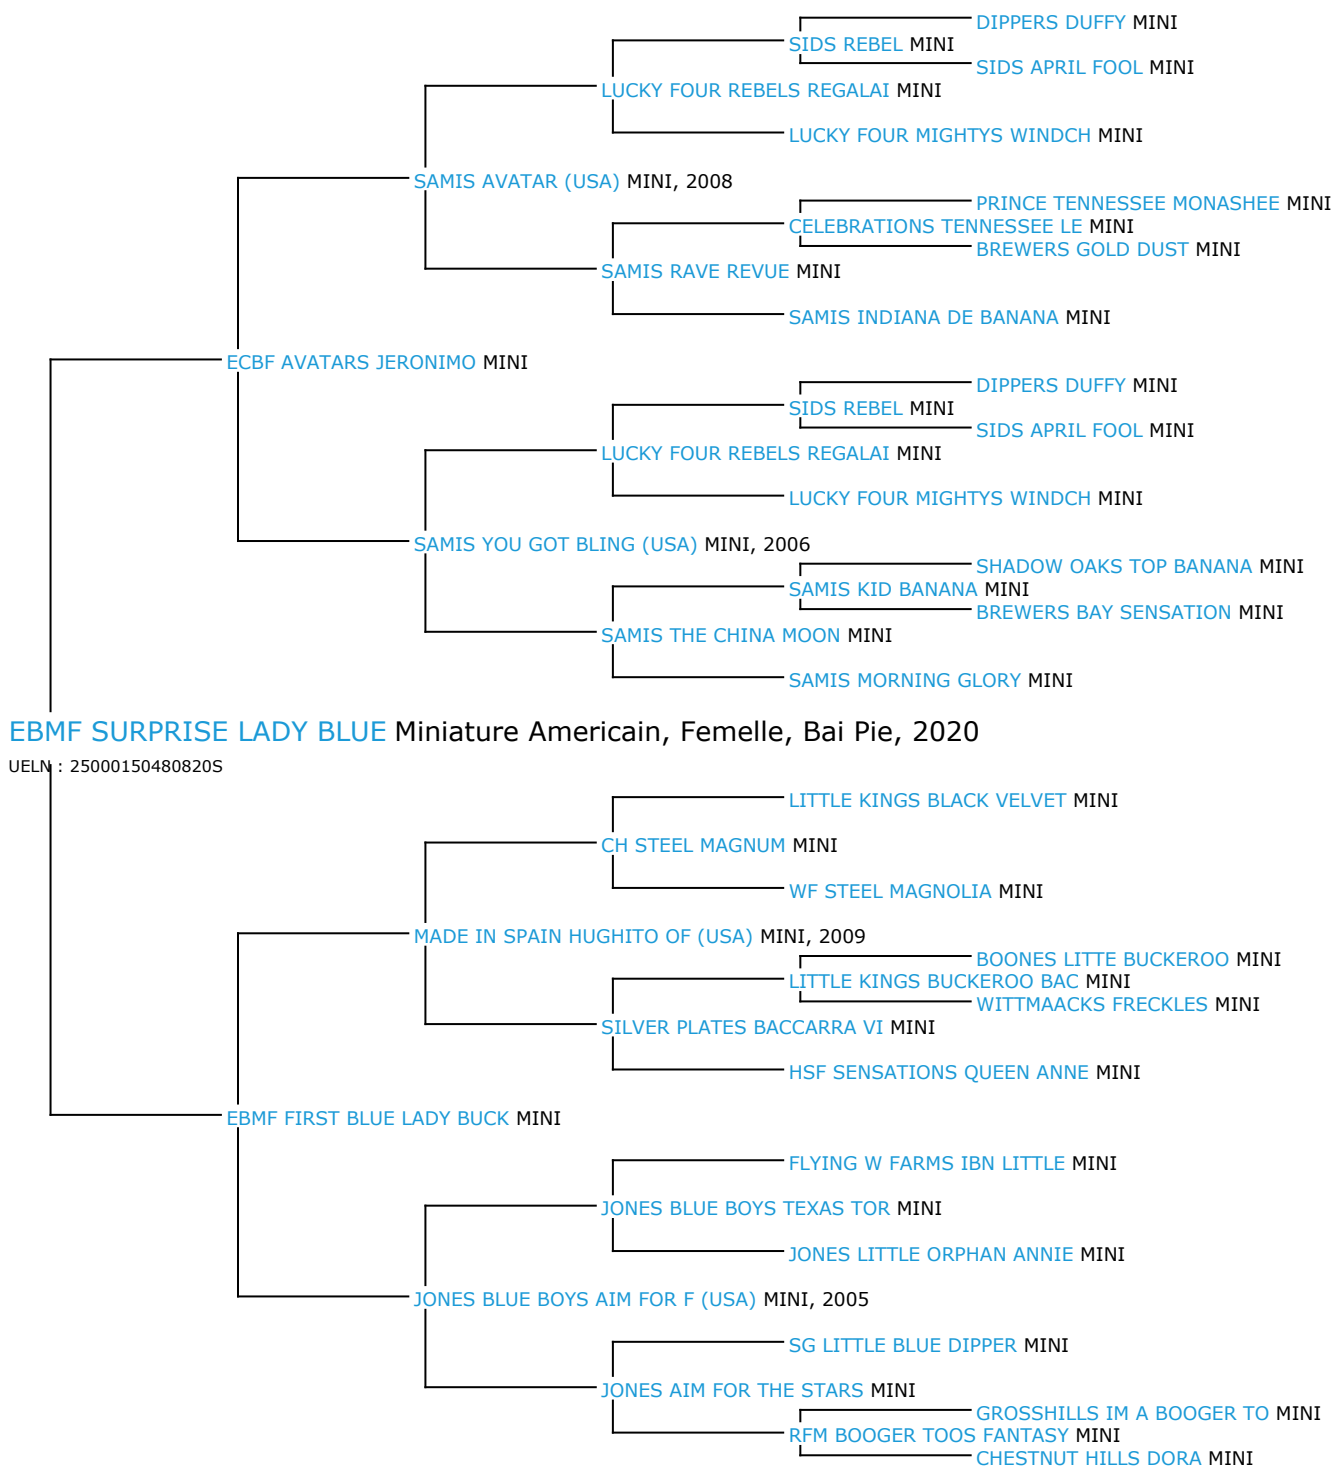

Pedigree 5 générations

EBMF SURPRISE LADY BLUE

Coefficient de consanguinité : 0%

Légende :
 Ancêtre majeur de la population
 Ancêtre commun

Ce cheval n'a pas d'ancêtres communs dans les 5 premières générations de sa généalogie, il est toutefois possible que son coefficient de consanguinité ne soit pas nul si des ancêtres communs existent au-delà de la 5ème génération