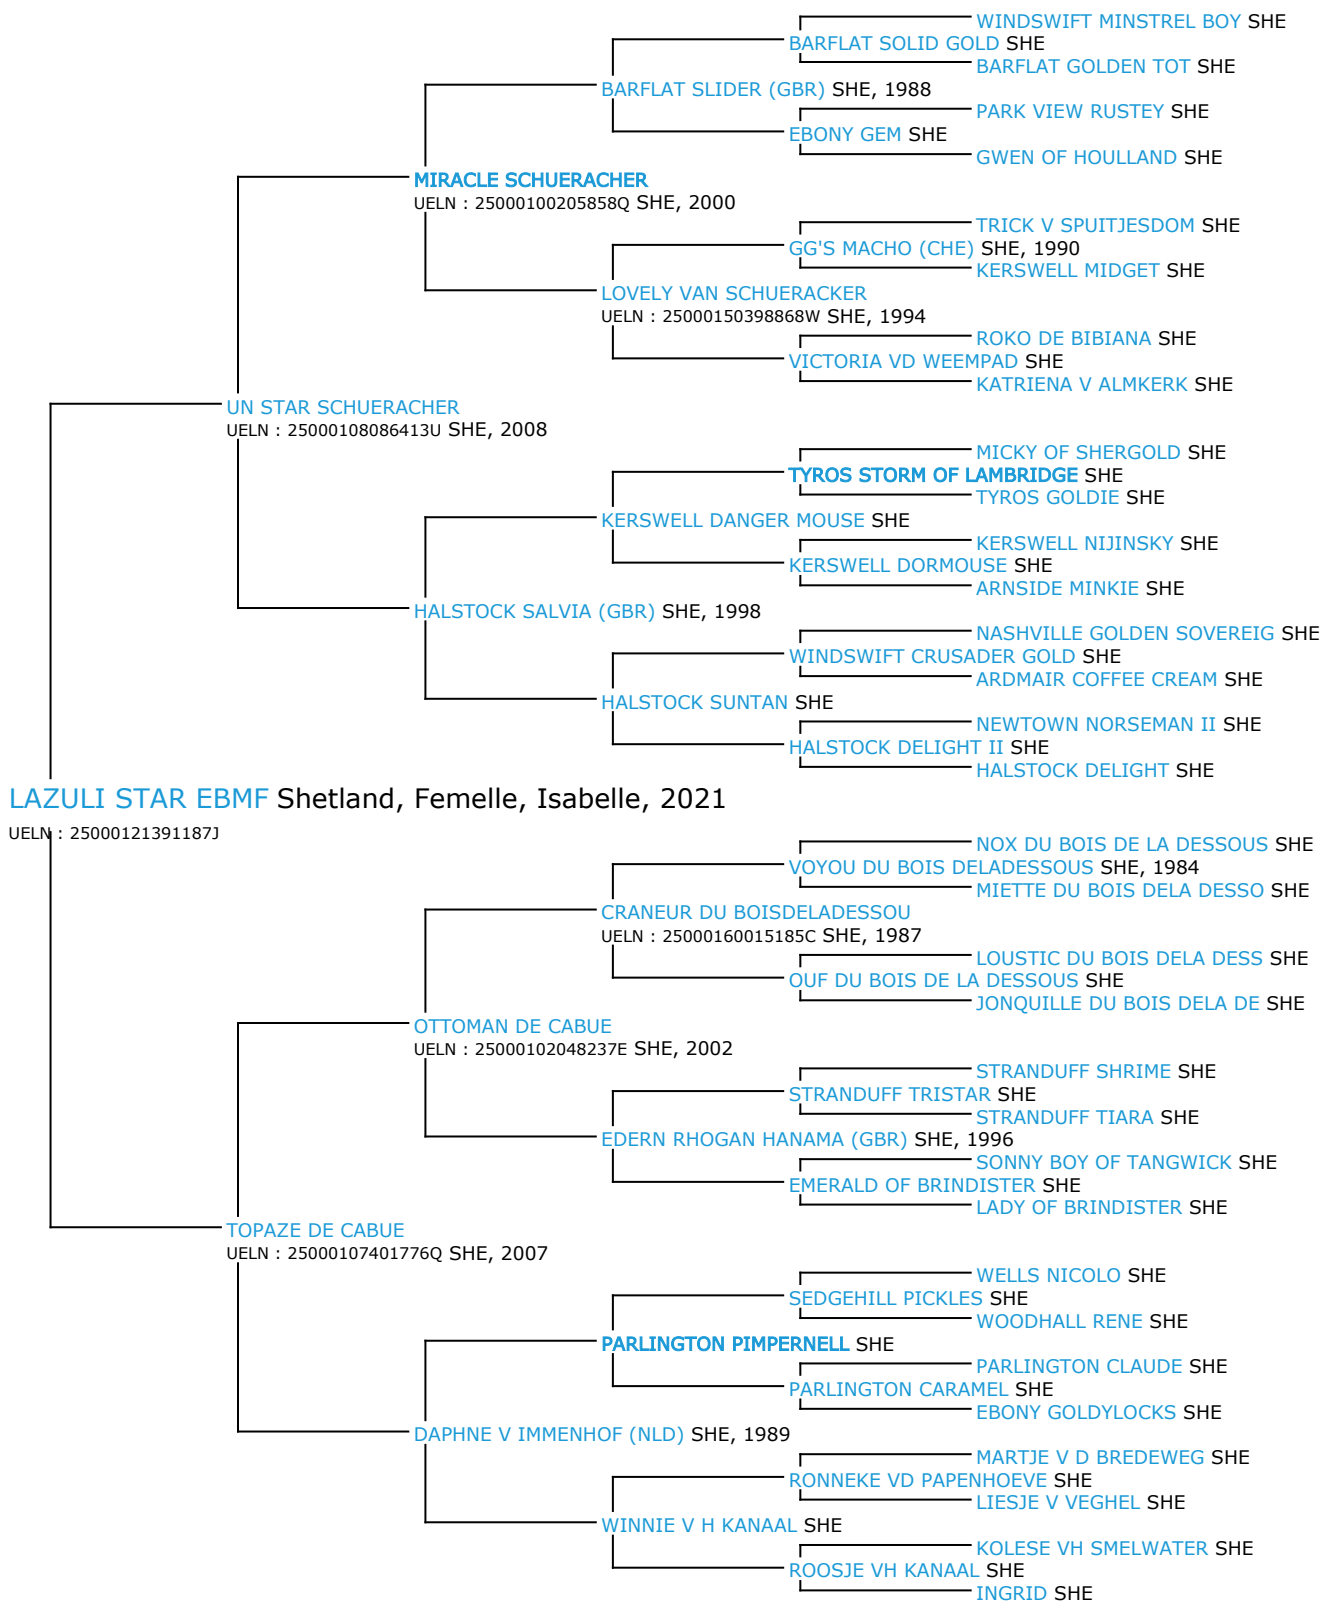

Pedigree 5 générations

LAZULI STAR EBMF

Coefficient de consanguinité : 0%

Légende :
 Ancêtre majeur de la population
 Ancêtre commun

Ce cheval n'a pas d'ancêtres communs dans les 5 premières générations de sa généalogie, il est toutefois possible que son coefficient de consanguinité ne soit pas nul si des ancêtres communs existent au-delà de la 5ème génération