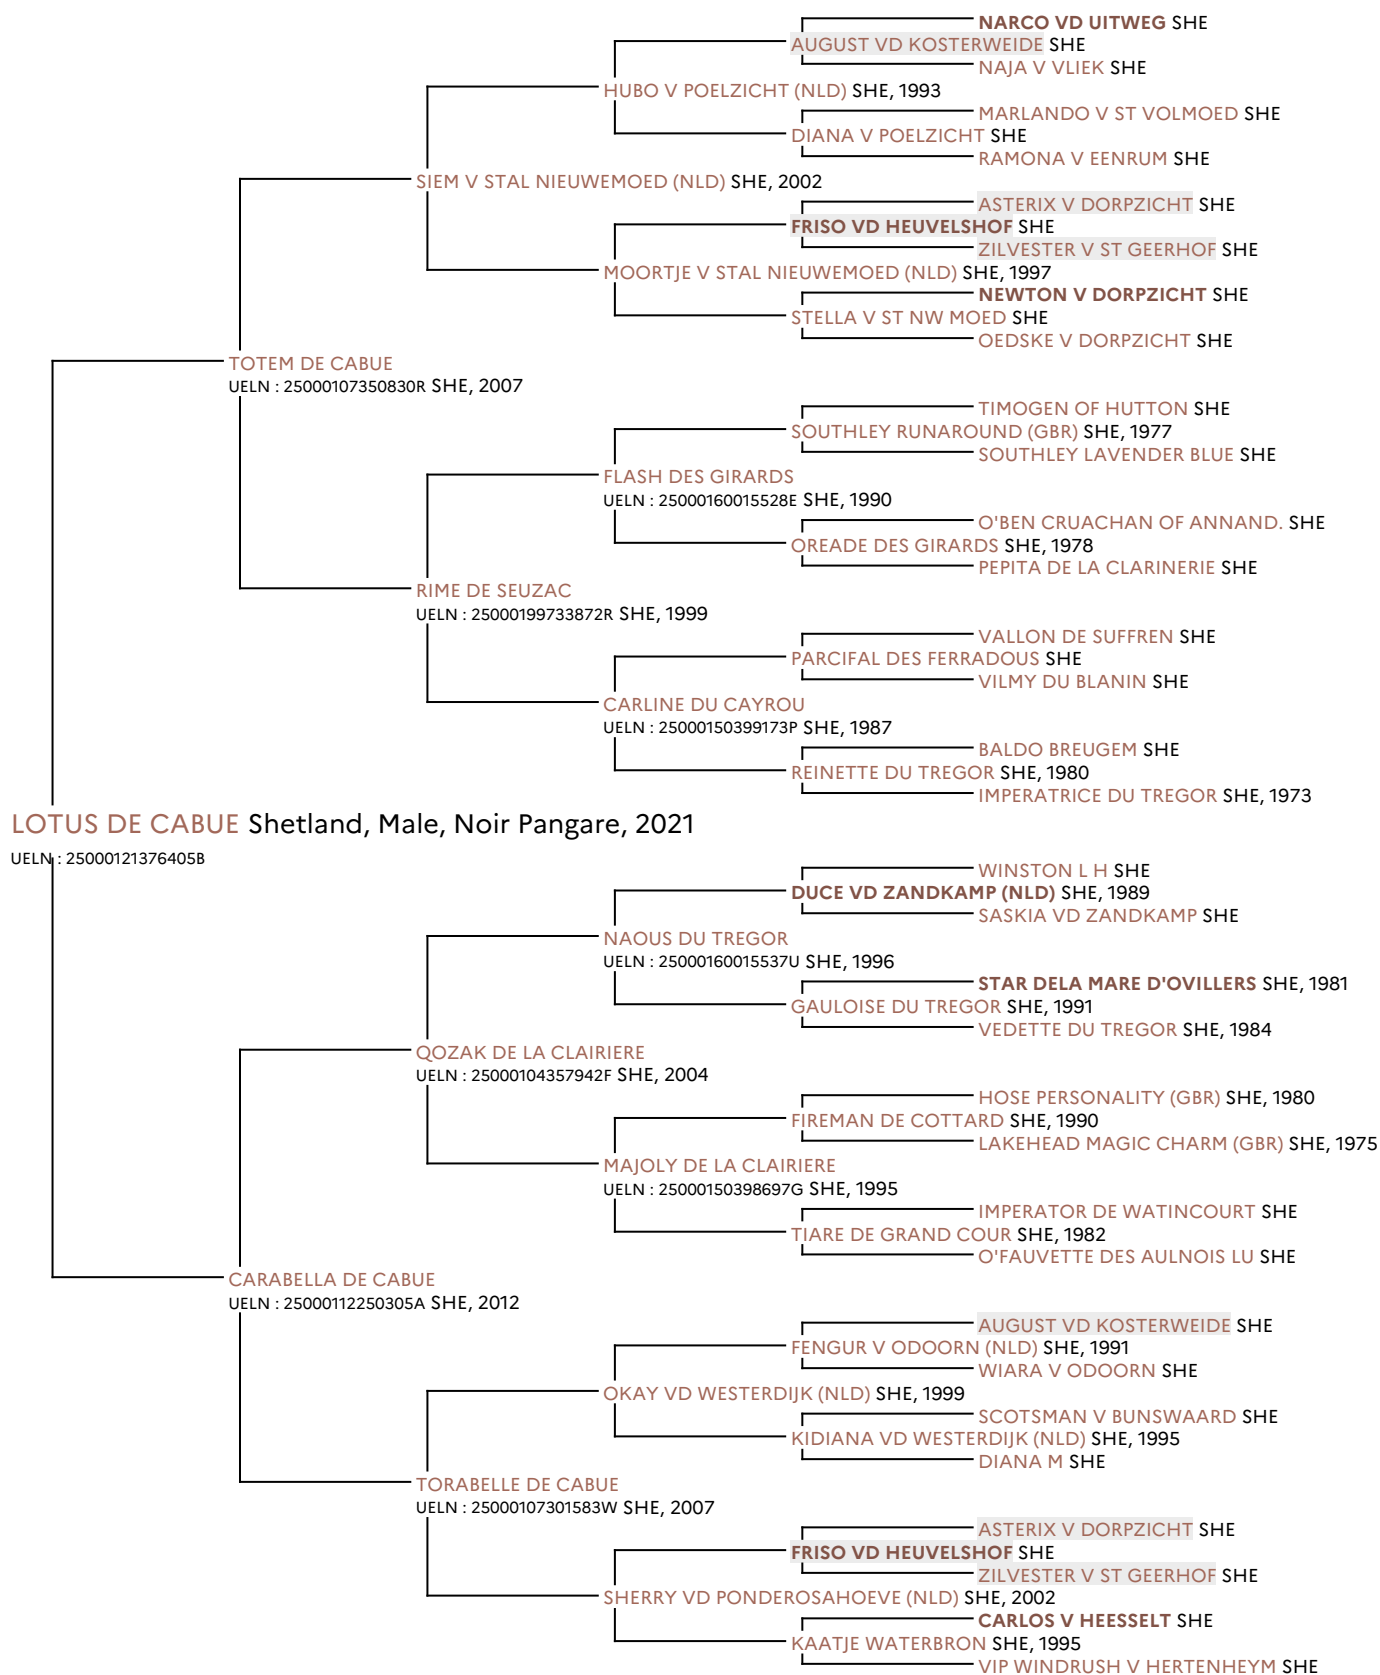

Pedigree 5 générations

LOTUS DE CABUE

Coefficient de consanguinité : 2.25%
Légende : Ancêtre majeur de la population
Ancêtre commun