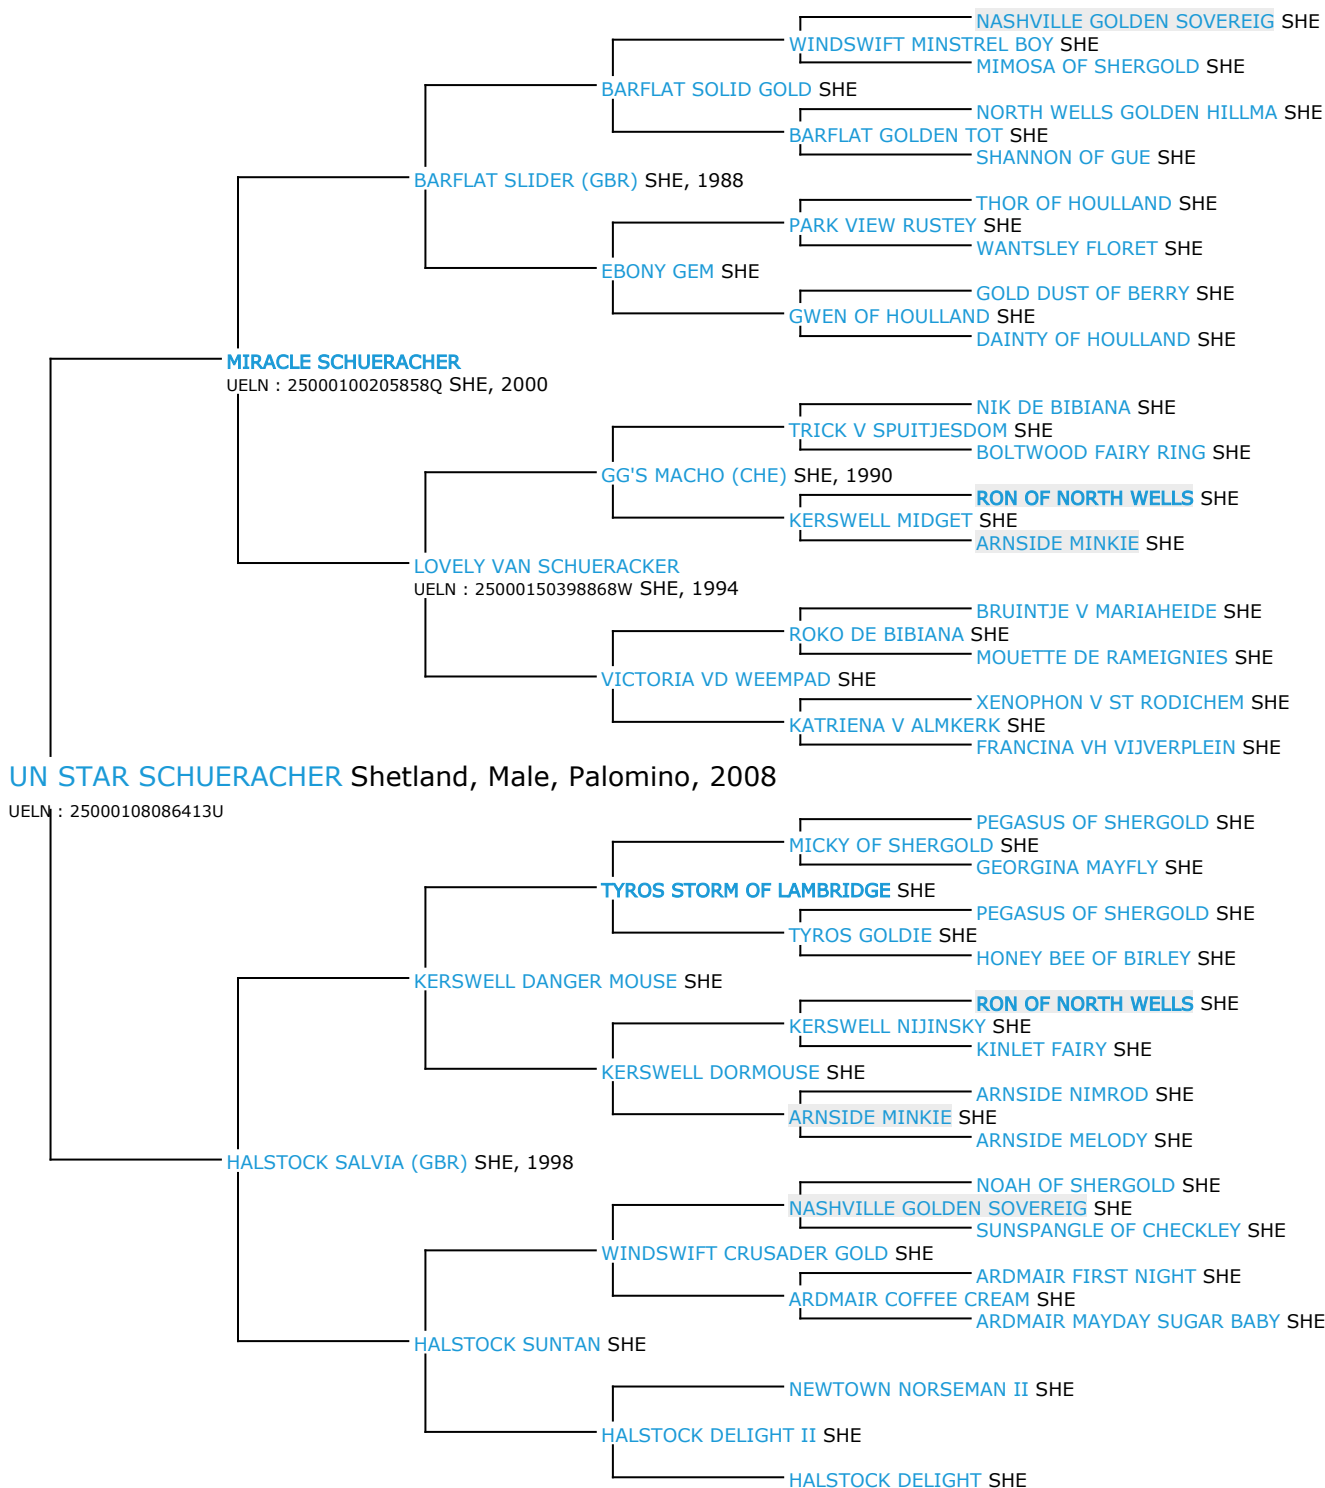

Pedigree 5 générations

UN STAR SCHUERACHER

Coefficient de consanguinité : 0.98%

Légende :
Ancêtre majeur de la population
Ancêtre commun