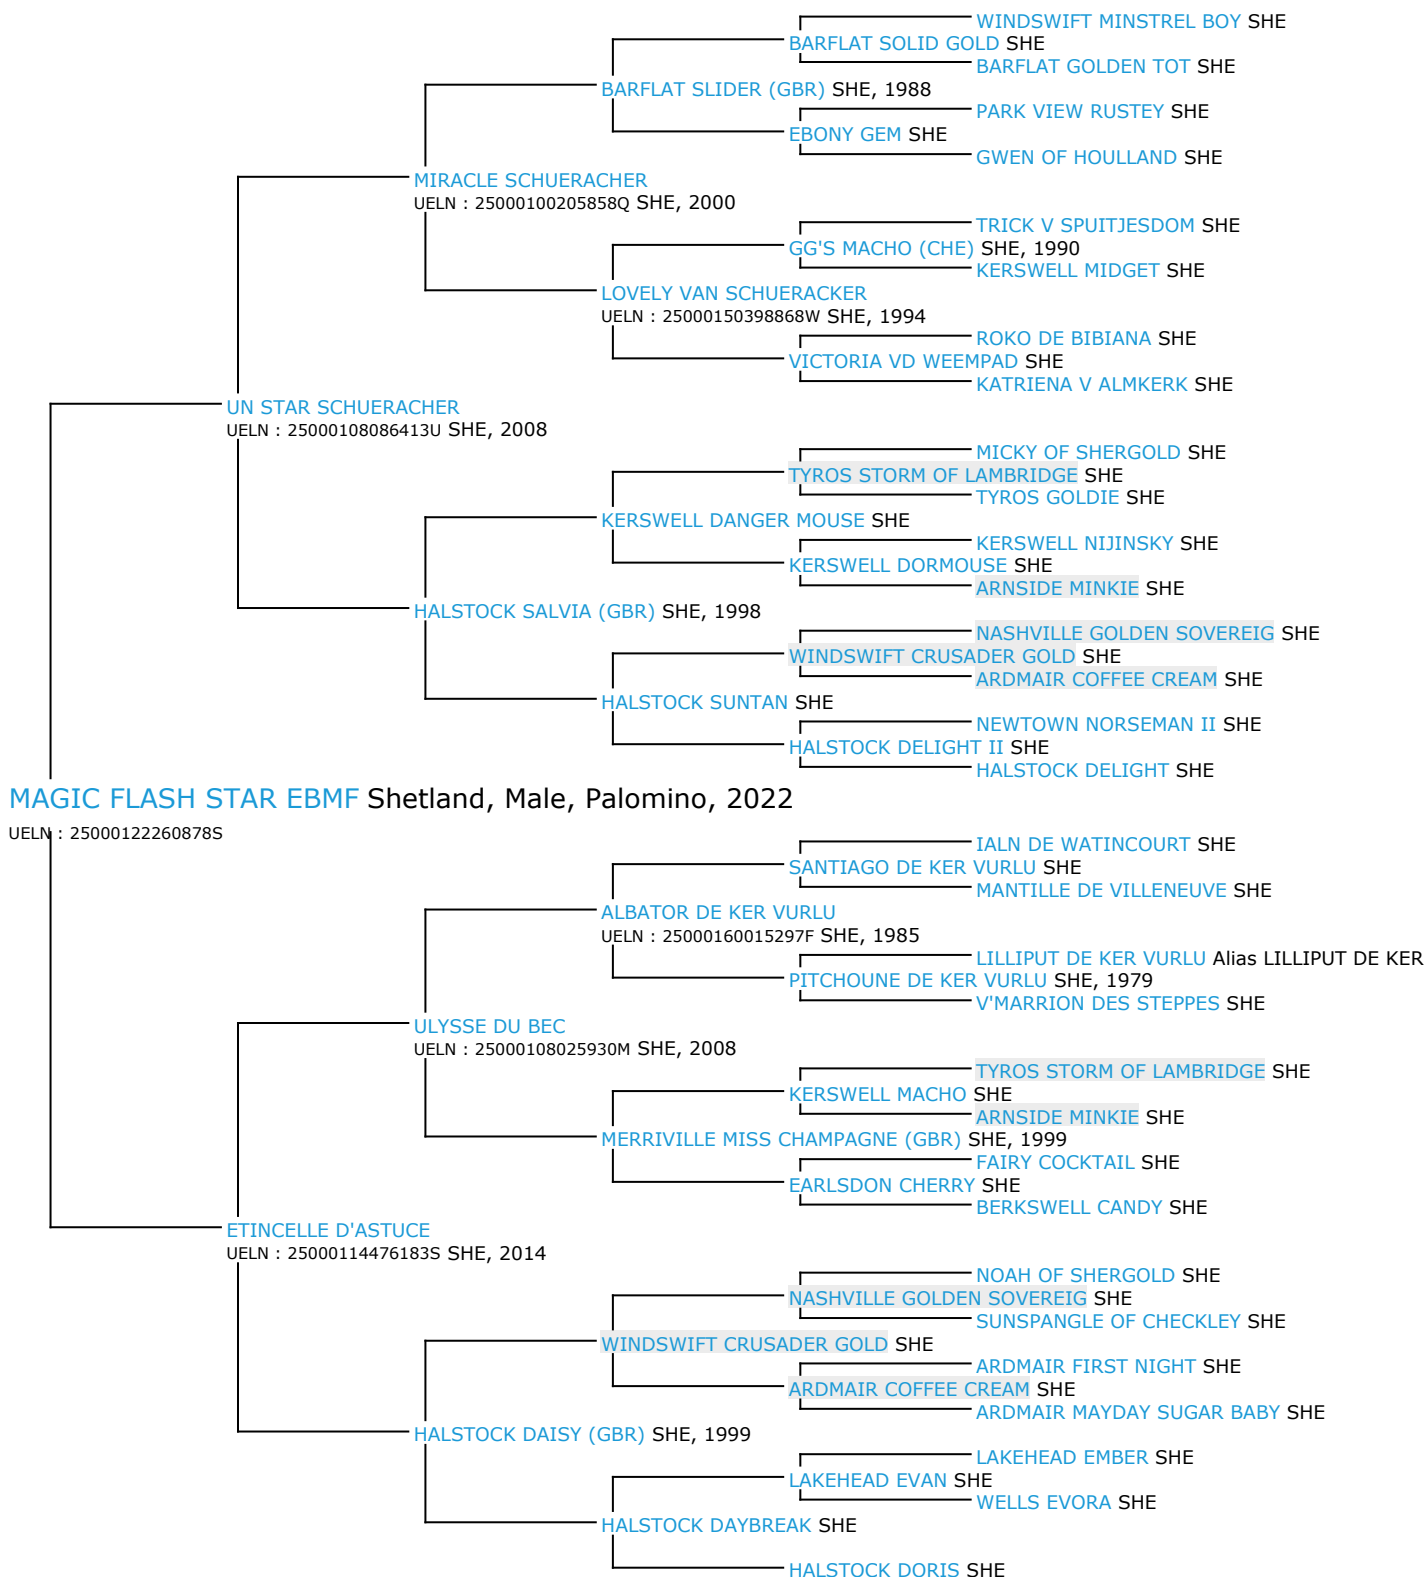

Pedigree 5 générations

MAGIC FLASH STAR EBMF

Coefficient de consanguinité : 0%

Légende :
Ancêtre majeur de la population
Ancêtre commun